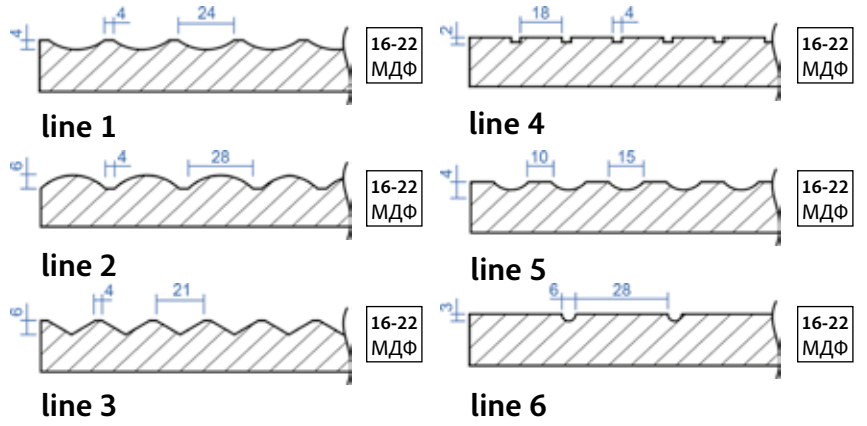

Line (прямые и индивидуальные фрезеровки)

716	8	R 4,8	116	776
			176	836
		16-22 МДФ	236	896
			296	956
		R	356	1016
			416	1076
		RAL	476	1136
			536	1196
		PVC	596	1376
			656	1496
Span	716	1556		

стандартная сетка

line 3
орех кантри ПВХ